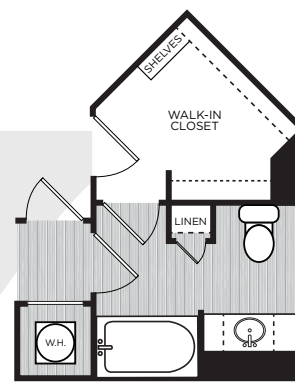

## LANSON

1 BEDROOM | 1 BATH  
885 sq.ft.