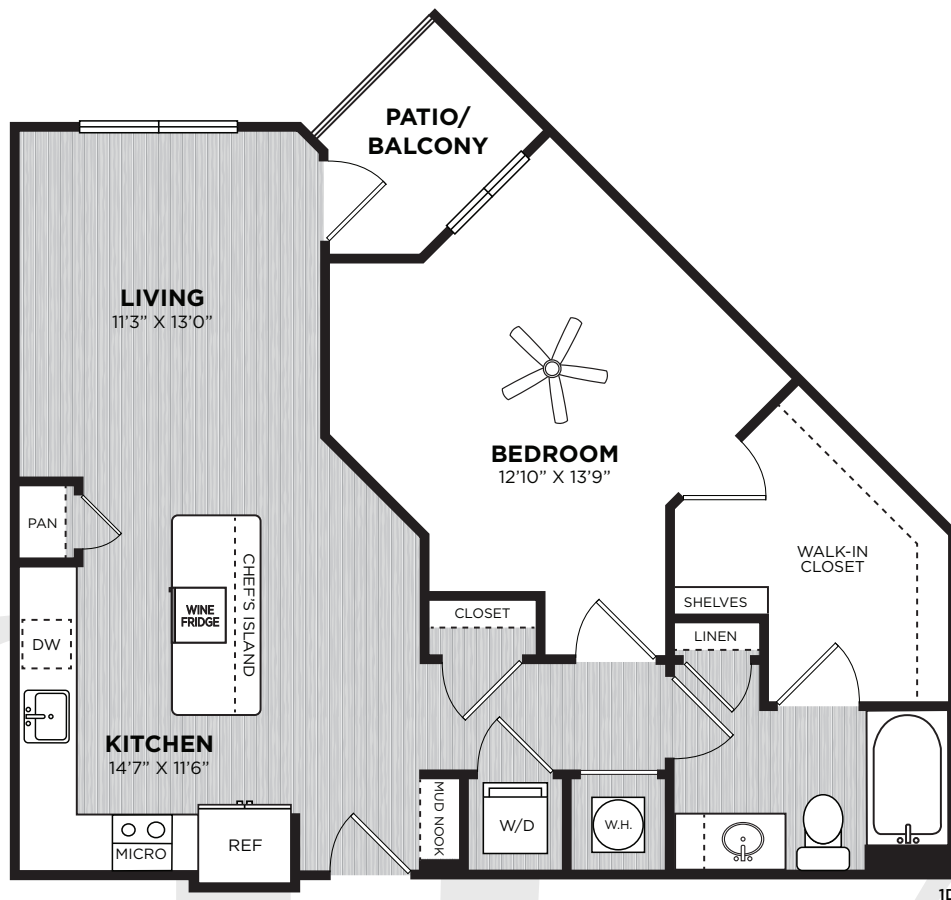

## LANSON

1 BEDROOM | 1 BATH  
885 sq.ft.